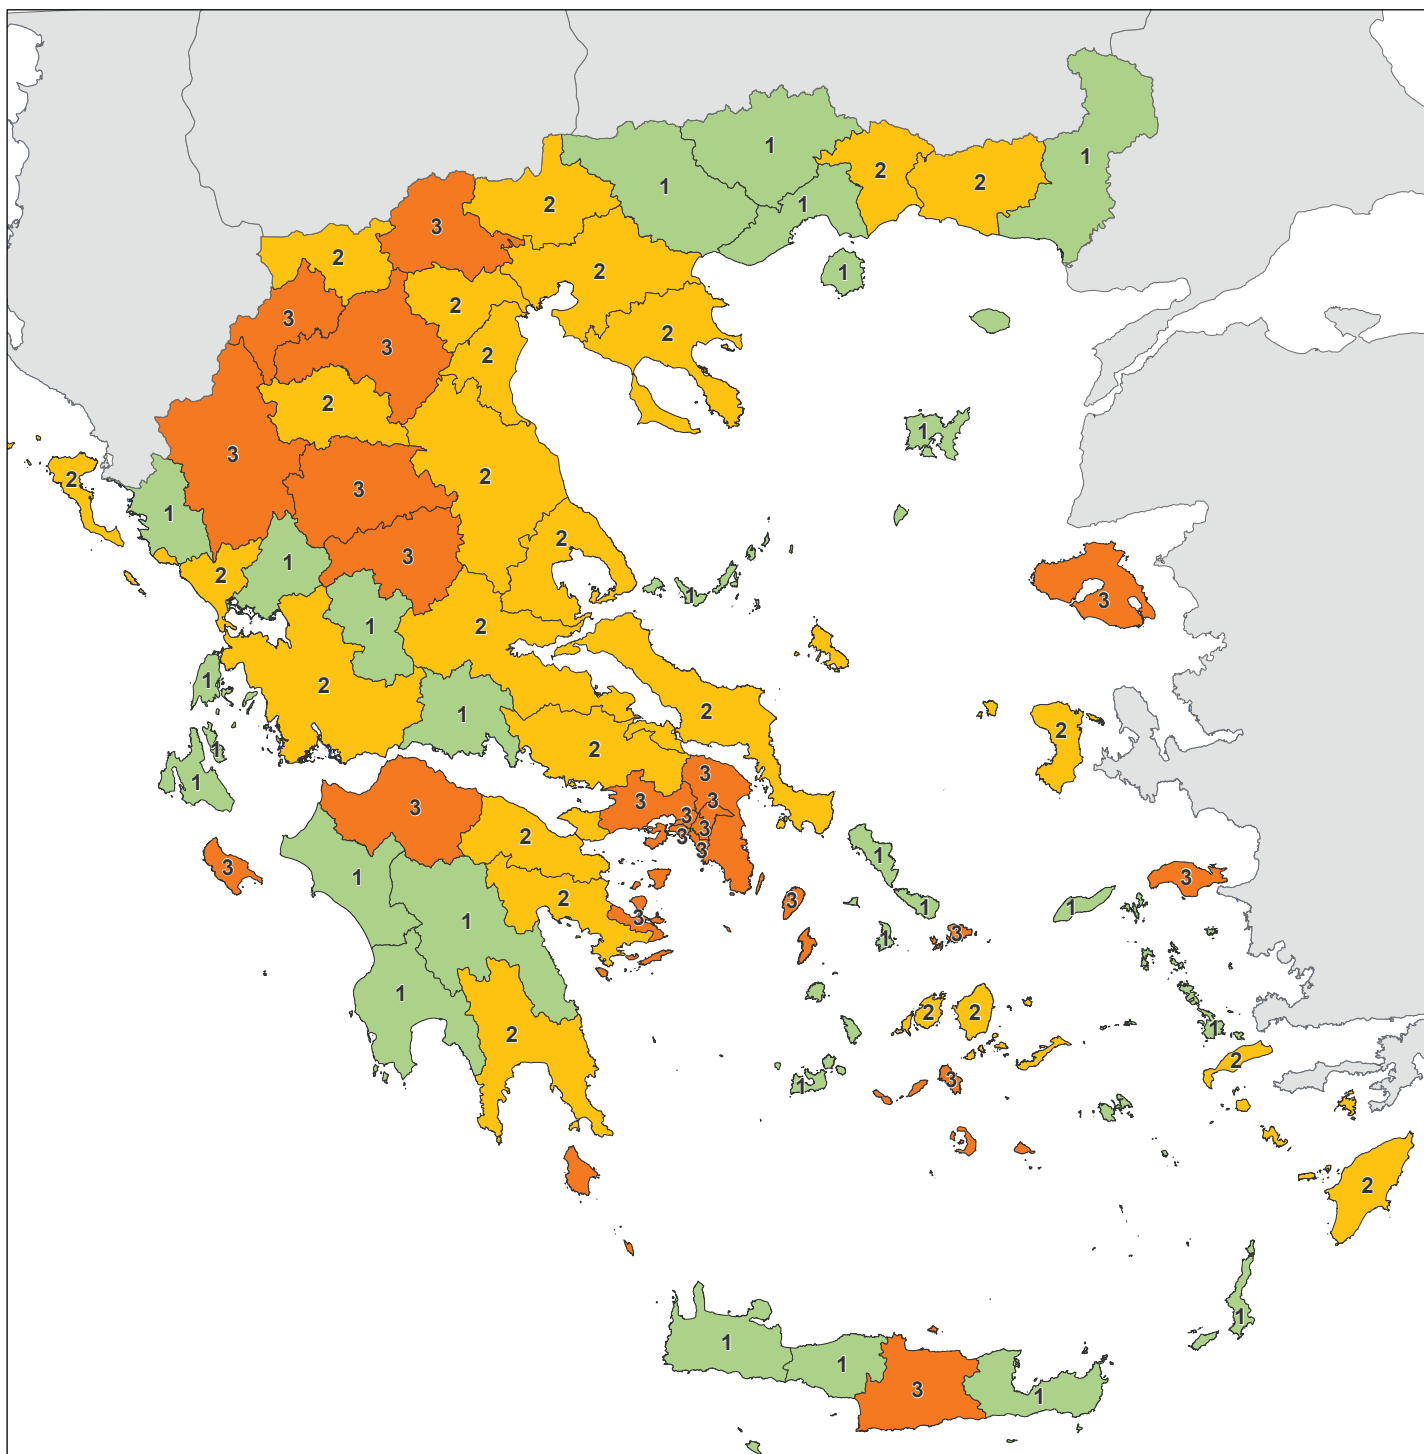

Υπόμνημα

Επίπεδα Υγειονομικής Ασφάλειας

- Επίπεδο 1 (Ετοιμότητας)
- Επίπεδο 2 (Επιτήρησης)
- Επίπεδο 3 (Αυξημένης Επιτήρησης)
- Επίπεδο 4 (Αυξημένου Κινδύνου)